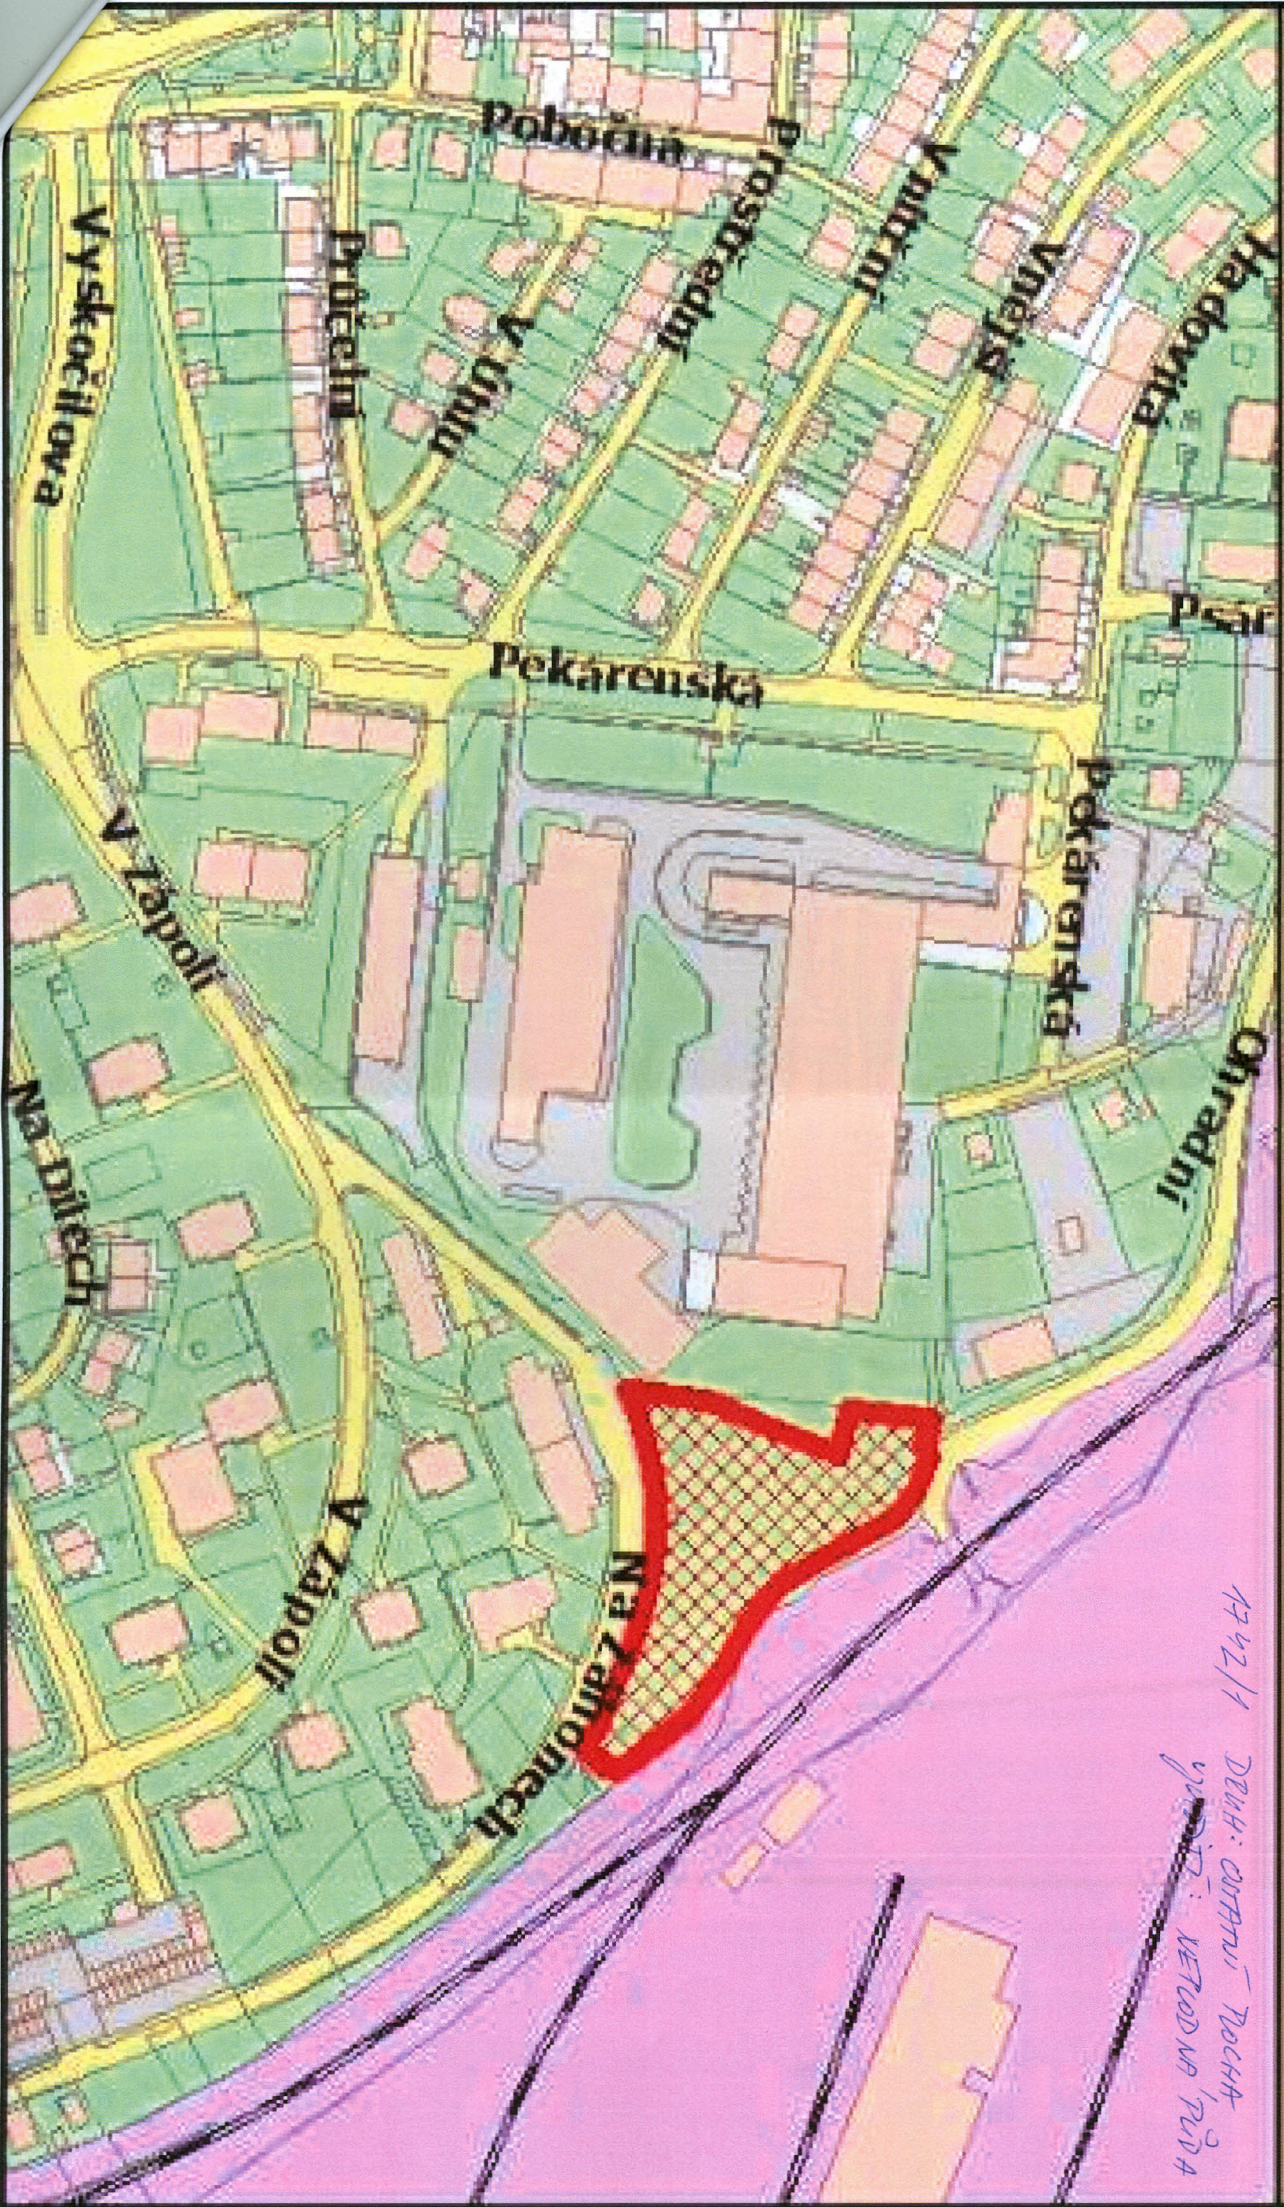

MICHLE - 9. Ulice Na Záhonech - parcela č. 1742/1

1742/1
Druh: ostatní pozemky
určení: neúrodná půda